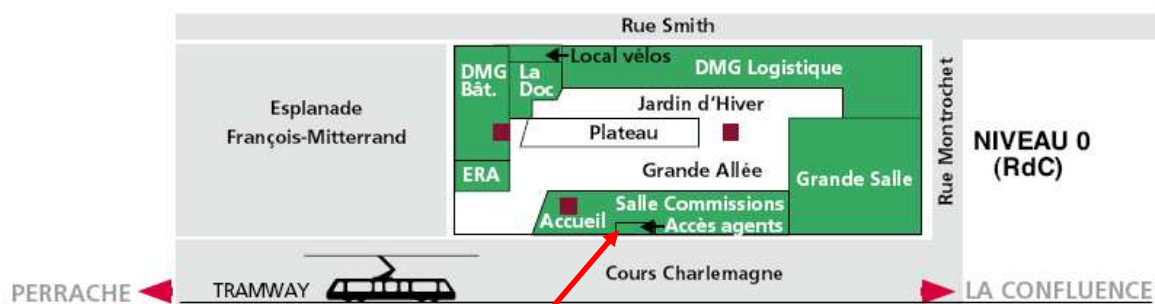

Le syndicat FO se situe au Bâtiment SAONE, 1 étage, bureau 775

Accès par les escaliers ou les ascenseurs situés au rez-de-chaussée

DETAIL DU NIVEAU 1